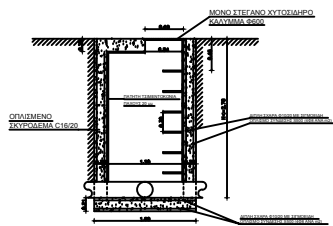

ΣΗΜΕΙΩΣΕΙΣ

ΕΡΓΟ ΕΠΕΚΤΑΣΗ ΔΙΚΤΥΟΥ ΑΚΑΘΑΡΤΩΝ ΙΣΤΟΝ ΟΙΚΙΣΜΟ ΡΙΖΑΡΙΟΥ ΤΟΥ ΔΗΜΟΥ ΤΡΙΚΚΑΙΩΝ 2018		
ΕΡΓΟΔΟΤΗΣ	ΣΕΜΑ ΕΞΕΔΟΥ	ΚΑΜ
ΕΚΤΕΛΟΥΣ	ΤΥΤΚΑ ΣΠΕΑΤΑ ΑΚΑΘΑΡΤΩΝ	
ΗΜΕΡΟΜΗΝΙΑ ΣΗΜΤΕΣ 2018		
Η ΣΥΝΤΑΞΑΣ	ΟΕΡΦΩΔΗΣ