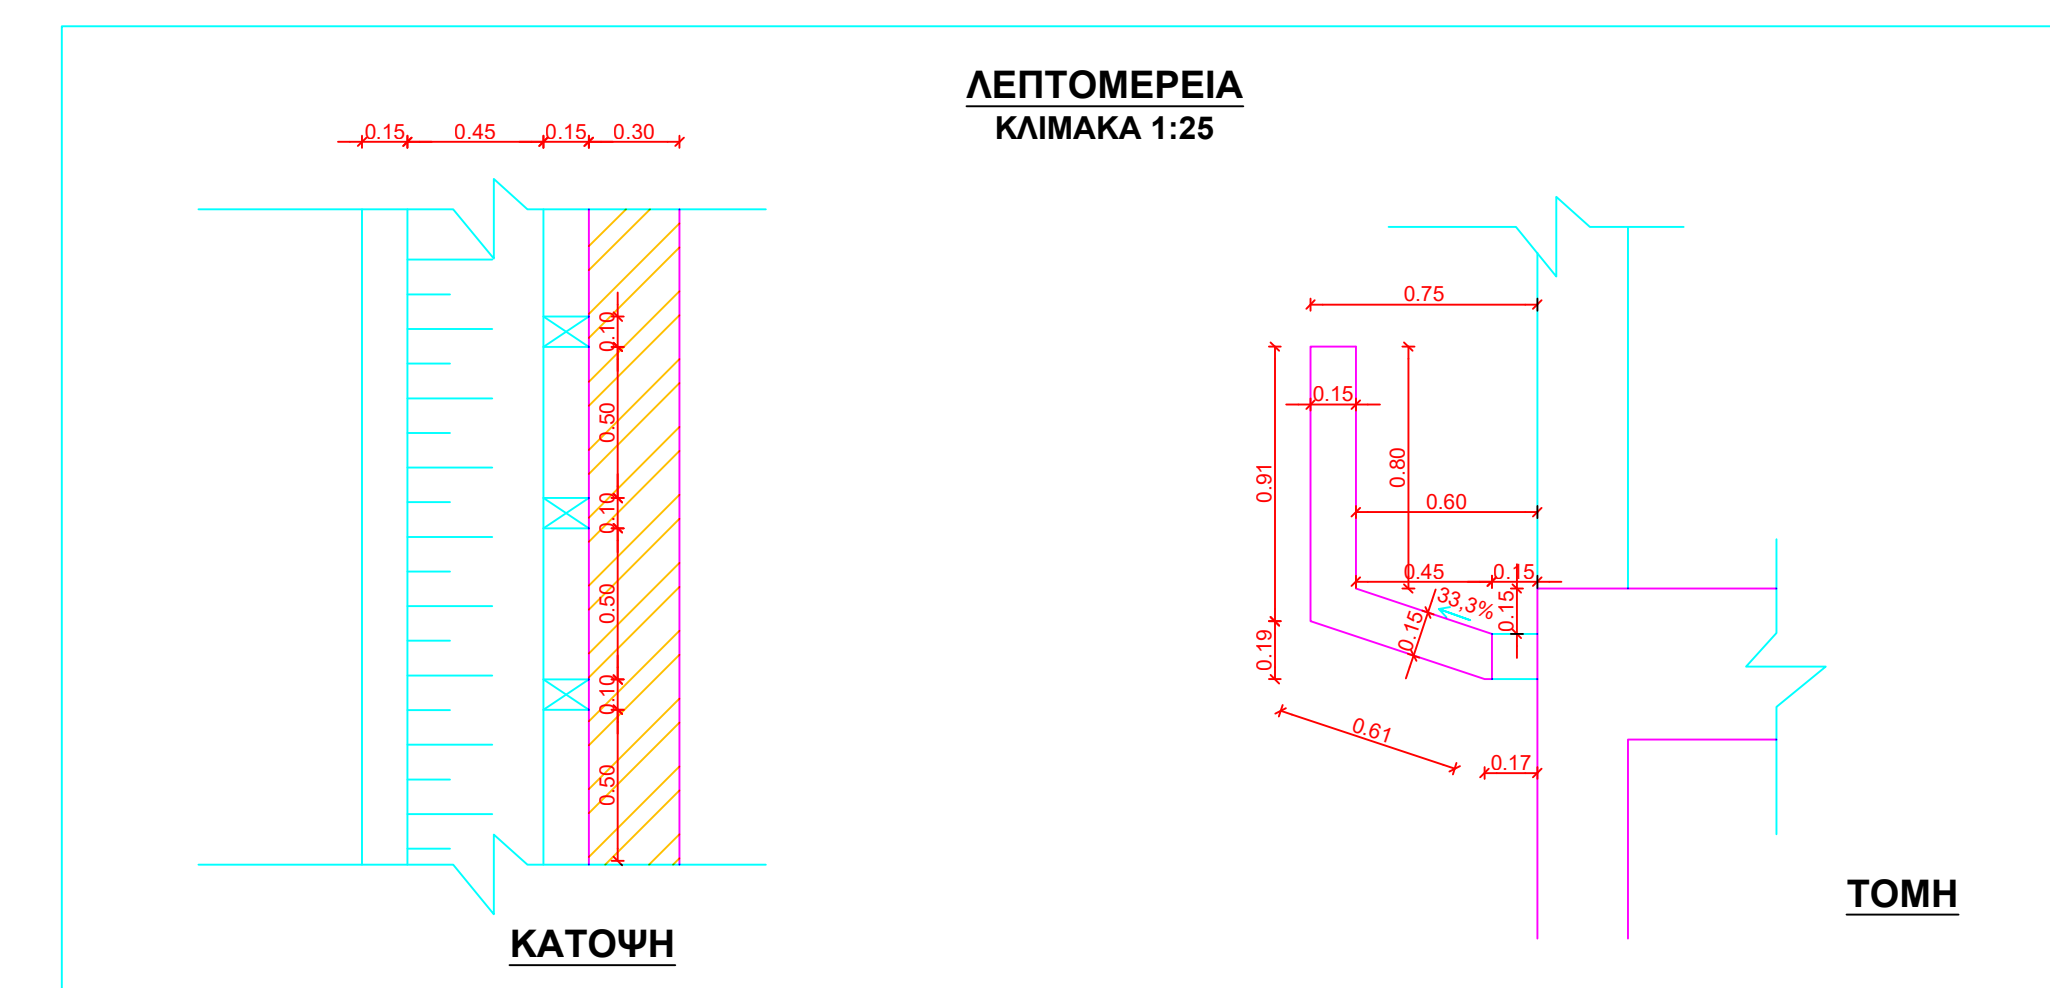

ΔΙΑΤΑΞΗ ΠΑΣΣΑΛΟΣΑΝΙΔΩΝ
ΤΟΜΗ
(Αμπελάκια)

ΔΙΑΤΑΞΗ ΠΑΣΣΑΛΟΣΑΝΙΔΩΝ
ΤΟΜΗ
(Φλαμουλάκι)

ΔΙΑΤΑΞΗ ΠΑΣΣΑΛΟΣΑΝΙΔΩΝ
ΚΑΤΩΦΗ

ΚΑΤΩΦΗ ΑΝΤΙΟΣΤΑΣΙΟΥ

ΤΟΜΗ Α-Α' ΑΝΤΙΟΣΤΑΣΙΟΥ
(Αμπελάκια)

ΤΟΜΗ Α-Α' ΑΝΤΙΟΣΤΑΣΙΟΥ
(Φλαμουλάκι)

ΛΕΠΤΟΜΕΡΕΙΑ
ΚΛΙΜΑΚΑ 1:25

ΕΡΓΟΔΟΤΗΣ:		Δ.Ε.Υ.Α ΤΡΙΚΑΛΩΝ	
ΕΡΓΟ:		ΚΑΤΑΣΚΕΥΗ ΔΙΚΤΥΟΥ ΑΚΑΘΑΡΤΩΝ ΣΤΟΥΣ ΟΙΚΙΣΜΟΥΣ ΑΜΠΕΛΑΚΙΑ ΚΑΙ ΦΛΑΜΟΥΛΑΚΙ	
ΣΤΑΔΙΟ ΜΕΛΕΤΗΣ:		ΟΡΙΣΤΙΚΗ ΜΕΛΕΤΗ	
ΑΡΙΘ. ΣΧΕΔΙΟΥ:	Θ Ε Μ Α	ΑΝΤΙΟΣΤΑΣΙΑ	
T2			
ΚΛΙΜΑΚΑ:			
1:50			
ΑΝΑΔΟΧΟΣ:	Ο ΣΥΝΤΑΞΑΣ		
ΤΡΙΚΑΛΑ ΟΚΤΩΒΡΙΟΣ 2018			
ΕΛΕΓΧΟΣ ΥΠΗΡΕΣΙΑΣ			
ΕΓΚΡΙΤΙΚΗ ΑΠΟΦΑΣΗ	ΑΡ:		