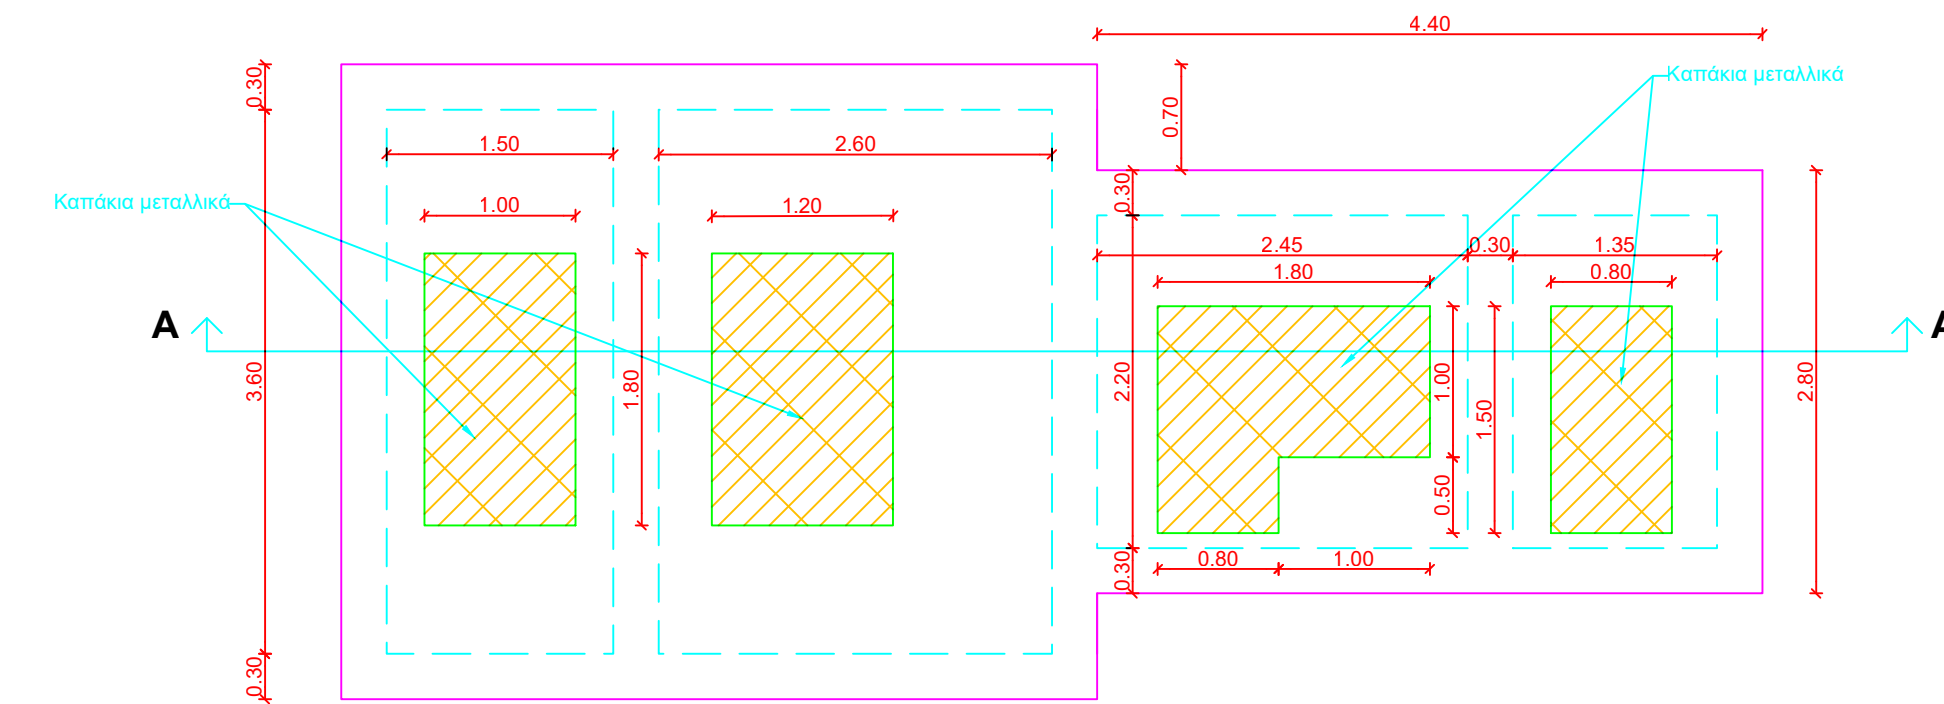

ΔΙΑΤΑΞΗ ΠΑΣΣΑΛΟΣΑΝΙΔΩΝ
ΤΟΜΗ
(Αμπελάκια)

ΔΙΑΤΑΞΗ ΠΑΣΣΑΛΟΣΑΝΙΔΩΝ
ΤΟΜΗ
(Φλαμουλάκι)

ΔΙΑΤΑΞΗ ΠΑΣΣΑΛΟΣΑΝΙΔΩΝ
ΚΑΤΩΦΗ

ΚΑΤΩΦΗ ΑΝΤΙΟΣΤΑΣΙΟΥ

ΤΟΜΗ Α-Α' ΑΝΤΙΟΣΤΑΣΙΟΥ
(Αμπελάκια)

ΤΟΜΗ Α-Α' ΑΝΤΙΟΣΤΑΣΙΟΥ
(Φλαμουλάκι)

ΛΕΠΤΟΜΕΡΕΙΑ
ΚΛΙΜΑΚΑ 1:25

ΕΡΓΟΔΟΤΗΣ:		Δ.Ε.Υ.Α ΤΡΙΚΑΛΩΝ	
ΕΡΓΟ:		ΚΑΤΑΣΚΕΥΗ ΔΙΚΤΥΟΥ ΑΚΑΘΑΡΤΩΝ ΣΤΟΥΣ ΟΙΚΙΣΜΟΥΣ ΑΜΠΕΛΑΚΙΑ ΚΑΙ ΦΛΑΜΟΥΛΑΚΙ	
ΣΤΑΔΙΟ ΜΕΛΕΤΗΣ:		ΟΡΙΣΤΙΚΗ ΜΕΛΕΤΗ	
ΑΡΙΘ. ΣΧΕΔΙΟΥ:	Θ Ε Μ Α	ΑΝΤΙΟΣΤΑΣΙΑ	
T2			
ΚΛΙΜΑΚΑ:			
1:50			
ΑΝΑΔΟΧΟΣ:	Ο ΣΥΝΤΑΞΑΣ		
ΤΡΙΚΑΛΑ ΟΚΤΩΒΡΙΟΣ 2018			
ΕΛΕΓΧΟΣ ΥΠΗΡΕΣΙΑΣ			
ΕΓΚΡΙΤΙΚΗ ΑΠΟΦΑΣΗ	ΑΡ:		