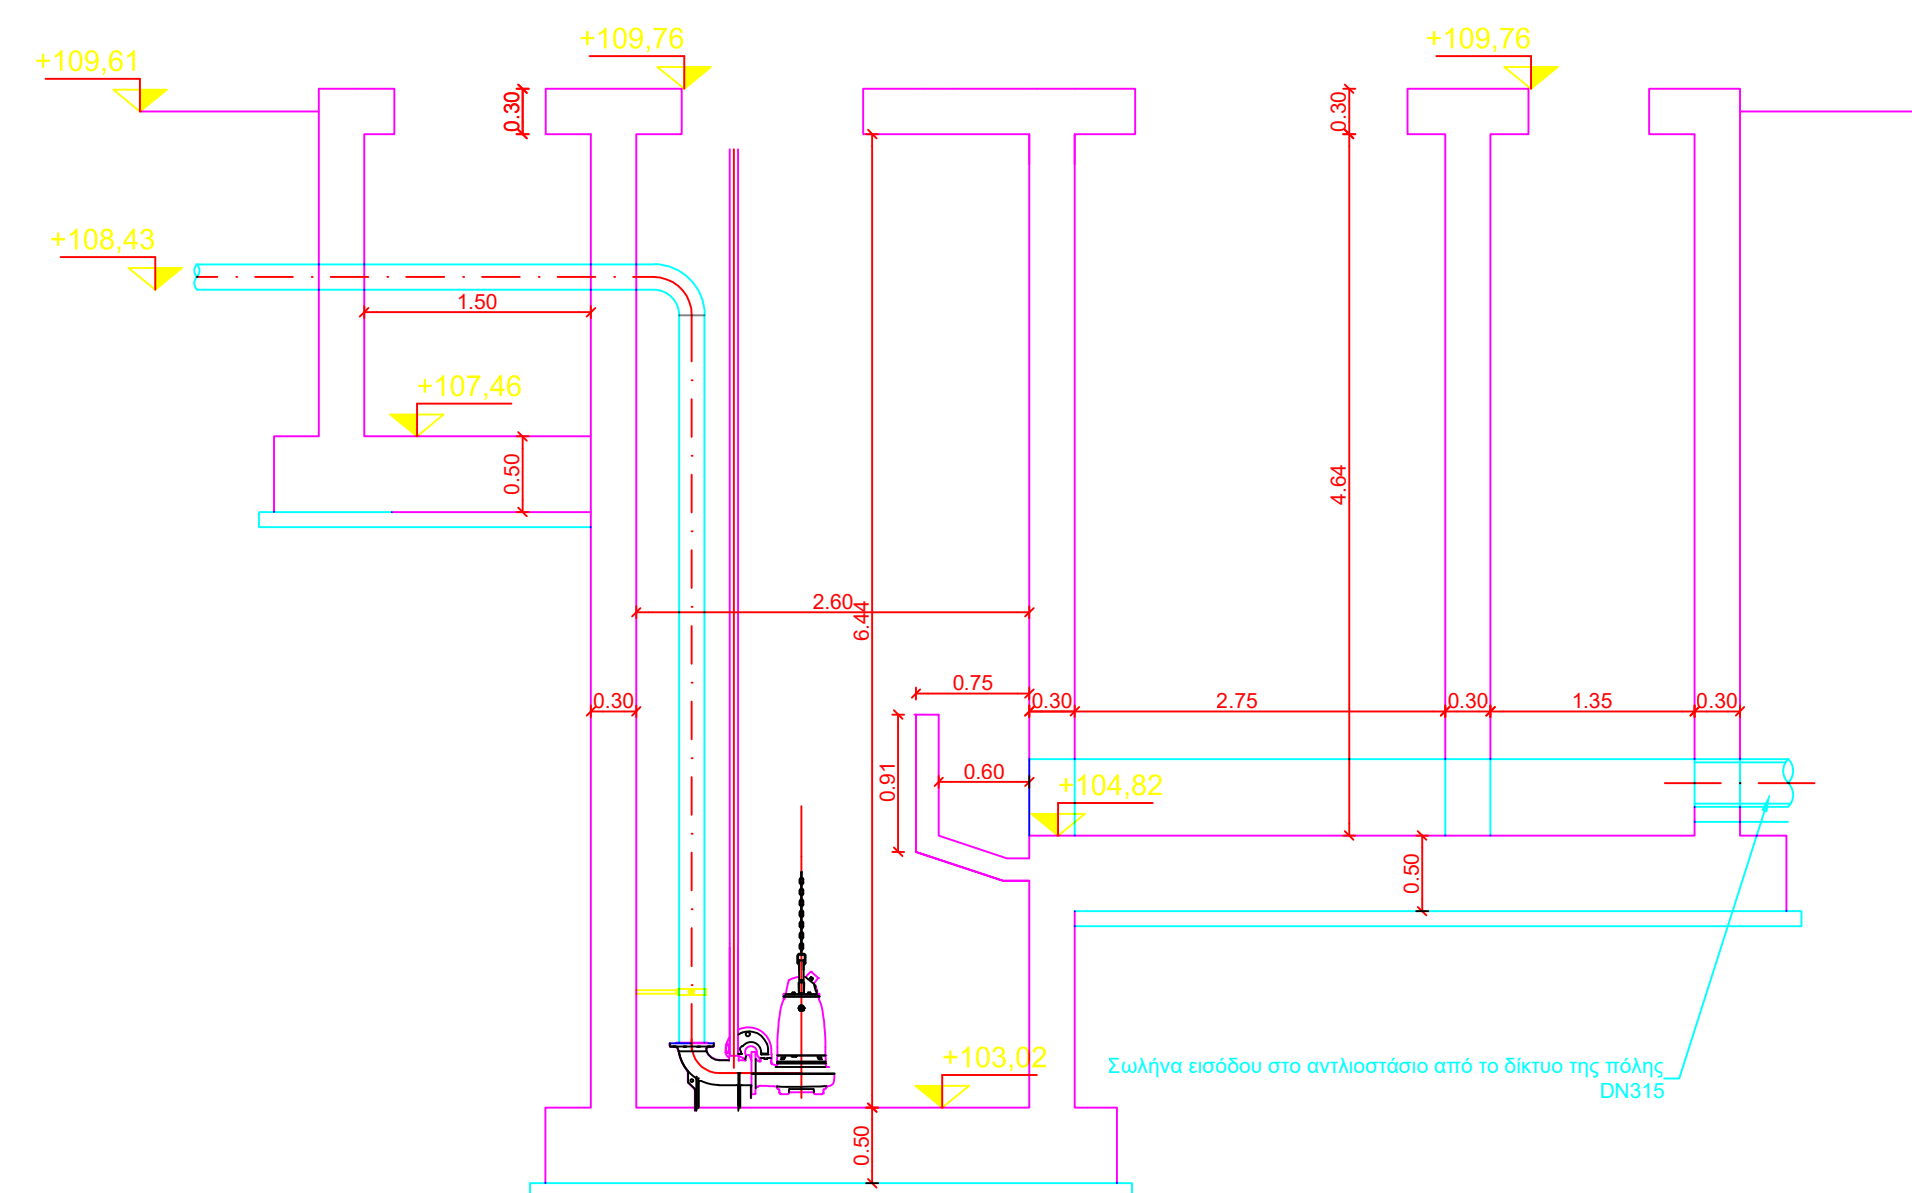

ΔΙΑΤΑΞΗ ΠΑΣΣΑΛΟΣΑΝΙΔΩΝ
ΤΟΜΗ
(Αμπελάκια)

ΔΙΑΤΑΞΗ ΠΑΣΣΑΛΟΣΑΝΙΔΩΝ
ΤΟΜΗ
(Φλαμουλάκι)

ΔΙΑΤΑΞΗ ΠΑΣΣΑΛΟΣΑΝΙΔΩΝ
ΚΑΤΩΦΗ

ΚΑΤΩΦΗ ΑΝΤΙΟΣΤΑΣΙΟΥ

ΤΟΜΗ Α-Α' ΑΝΤΙΟΣΤΑΣΙΟΥ
(Αμπελάκια)

ΤΟΜΗ Α-Α' ΑΝΤΙΟΣΤΑΣΙΟΥ
(Φλαμουλάκι)

ΛΕΠΤΟΜΕΡΕΙΑ
ΚΛΙΜΑΚΑ 1:25

ΕΡΓΟΔΟΤΗΣ:		Δ.Ε.Υ.Α ΤΡΙΚΑΛΩΝ	
ΕΡΓΟ:		ΚΑΤΑΣΚΕΥΗ ΔΙΚΤΥΟΥ ΑΚΑΘΑΡΤΩΝ ΣΤΟΥΣ ΟΙΚΙΣΜΟΥΣ ΑΜΠΕΛΑΚΙΑ ΚΑΙ ΦΛΑΜΟΥΛΑΚΙ	
ΣΤΑΔΙΟ ΜΕΛΕΤΗΣ:		ΟΡΙΣΤΙΚΗ ΜΕΛΕΤΗ	
ΑΡΙΘ. ΣΧΕΔΙΟΥ:	Θ Ε Μ Α	ΑΝΤΙΟΣΤΑΣΙΑ	
T2			
ΚΛΙΜΑΚΑ:			
1:50			
ΑΝΑΔΟΧΟΣ:	Ο ΣΥΝΤΑΞΑΣ		
ΤΡΙΚΑΛΑ ΟΚΤΩΒΡΙΟΣ 2018			
ΕΛΕΓΧΟΣ ΥΠΗΡΕΣΙΑΣ			
ΕΓΚΡΙΤΙΚΗ ΑΠΟΦΑΣΗ	ΑΡ:		