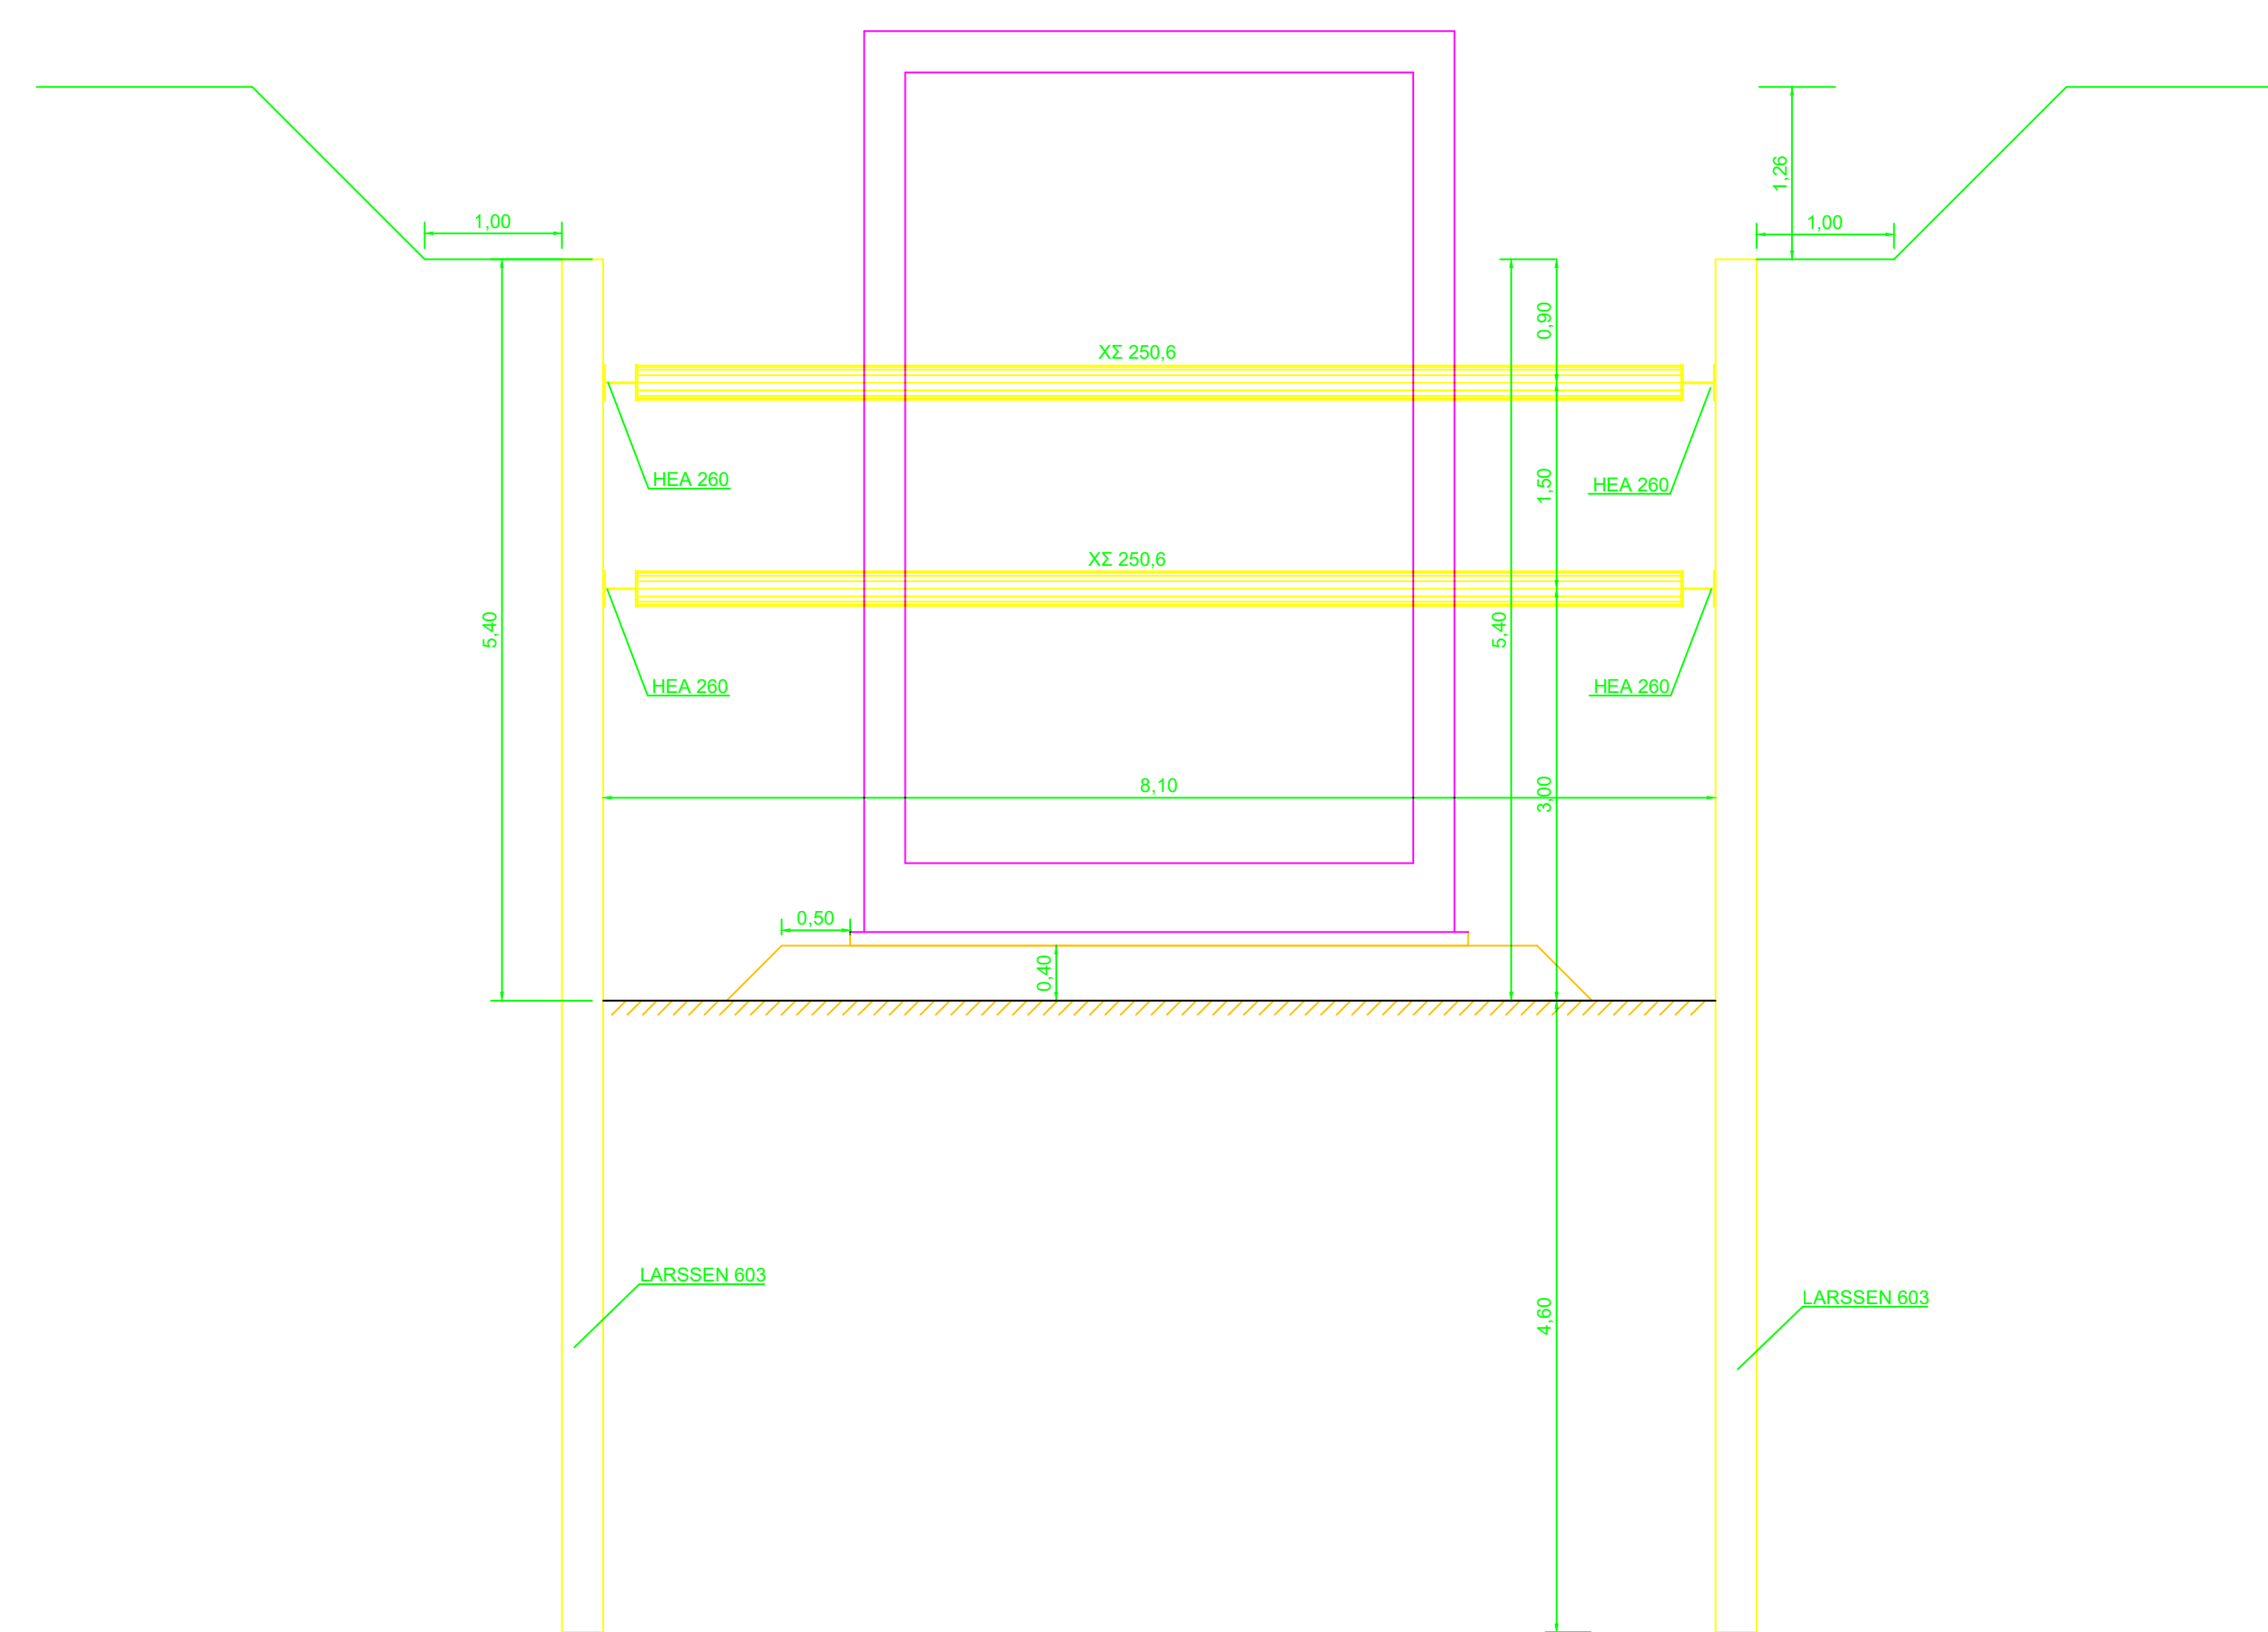

ΔΙΑΤΑΞΗ ΠΑΣΣΑΛΟΣΑΝΙΔΩΝ
ΤΟΜΗ
(Αμπελάκια)

ΔΙΑΤΑΞΗ ΠΑΣΣΑΛΟΣΑΝΙΔΩΝ
ΤΟΜΗ
(Φλαμουλάκι)

ΔΙΑΤΑΞΗ ΠΑΣΣΑΛΟΣΑΝΙΔΩΝ
ΚΑΤΩΦΗ

ΚΑΤΩΦΗ ΑΝΤΙΟΣΤΑΣΙΟΥ

ΤΟΜΗ Α-Α' ΑΝΤΙΟΣΤΑΣΙΟΥ
(Αμπελάκια)

ΤΟΜΗ Α-Α' ΑΝΤΙΟΣΤΑΣΙΟΥ
(Φλαμουλάκι)

ΛΕΠΤΟΜΕΡΕΙΑ
ΚΛΙΜΑΚΑ 1:25

ΕΡΓΟΔΟΤΗΣ:		Δ.Ε.Υ.Α ΤΡΙΚΑΛΩΝ	
ΕΡΓΟ:		ΚΑΤΑΣΚΕΥΗ ΔΙΚΤΥΟΥ ΑΚΑΘΑΡΤΩΝ ΣΤΟΥΣ ΟΙΚΙΣΜΟΥΣ ΑΜΠΕΛΑΚΙΑ ΚΑΙ ΦΛΑΜΟΥΛΑΚΙ	
ΣΤΑΔΙΟ ΜΕΛΕΤΗΣ:		ΟΡΙΣΤΙΚΗ ΜΕΛΕΤΗ	
ΑΡΙΘ. ΣΧΕΔΙΟΥ:	Θ Ε Μ Α	ΑΝΤΙΟΣΤΑΣΙΑ	
T2			
ΚΛΙΜΑΚΑ:			
1:50			
ΑΝΑΔΟΧΟΣ:	Ο ΣΥΝΤΑΞΑΣ		
ΤΡΙΚΑΛΑ ΟΚΤΩΒΡΙΟΣ 2018			
ΕΛΕΓΧΟΣ ΥΠΗΡΕΣΙΑΣ			
ΕΓΚΡΙΤΙΚΗ ΑΠΟΦΑΣΗ	ΑΡ:		