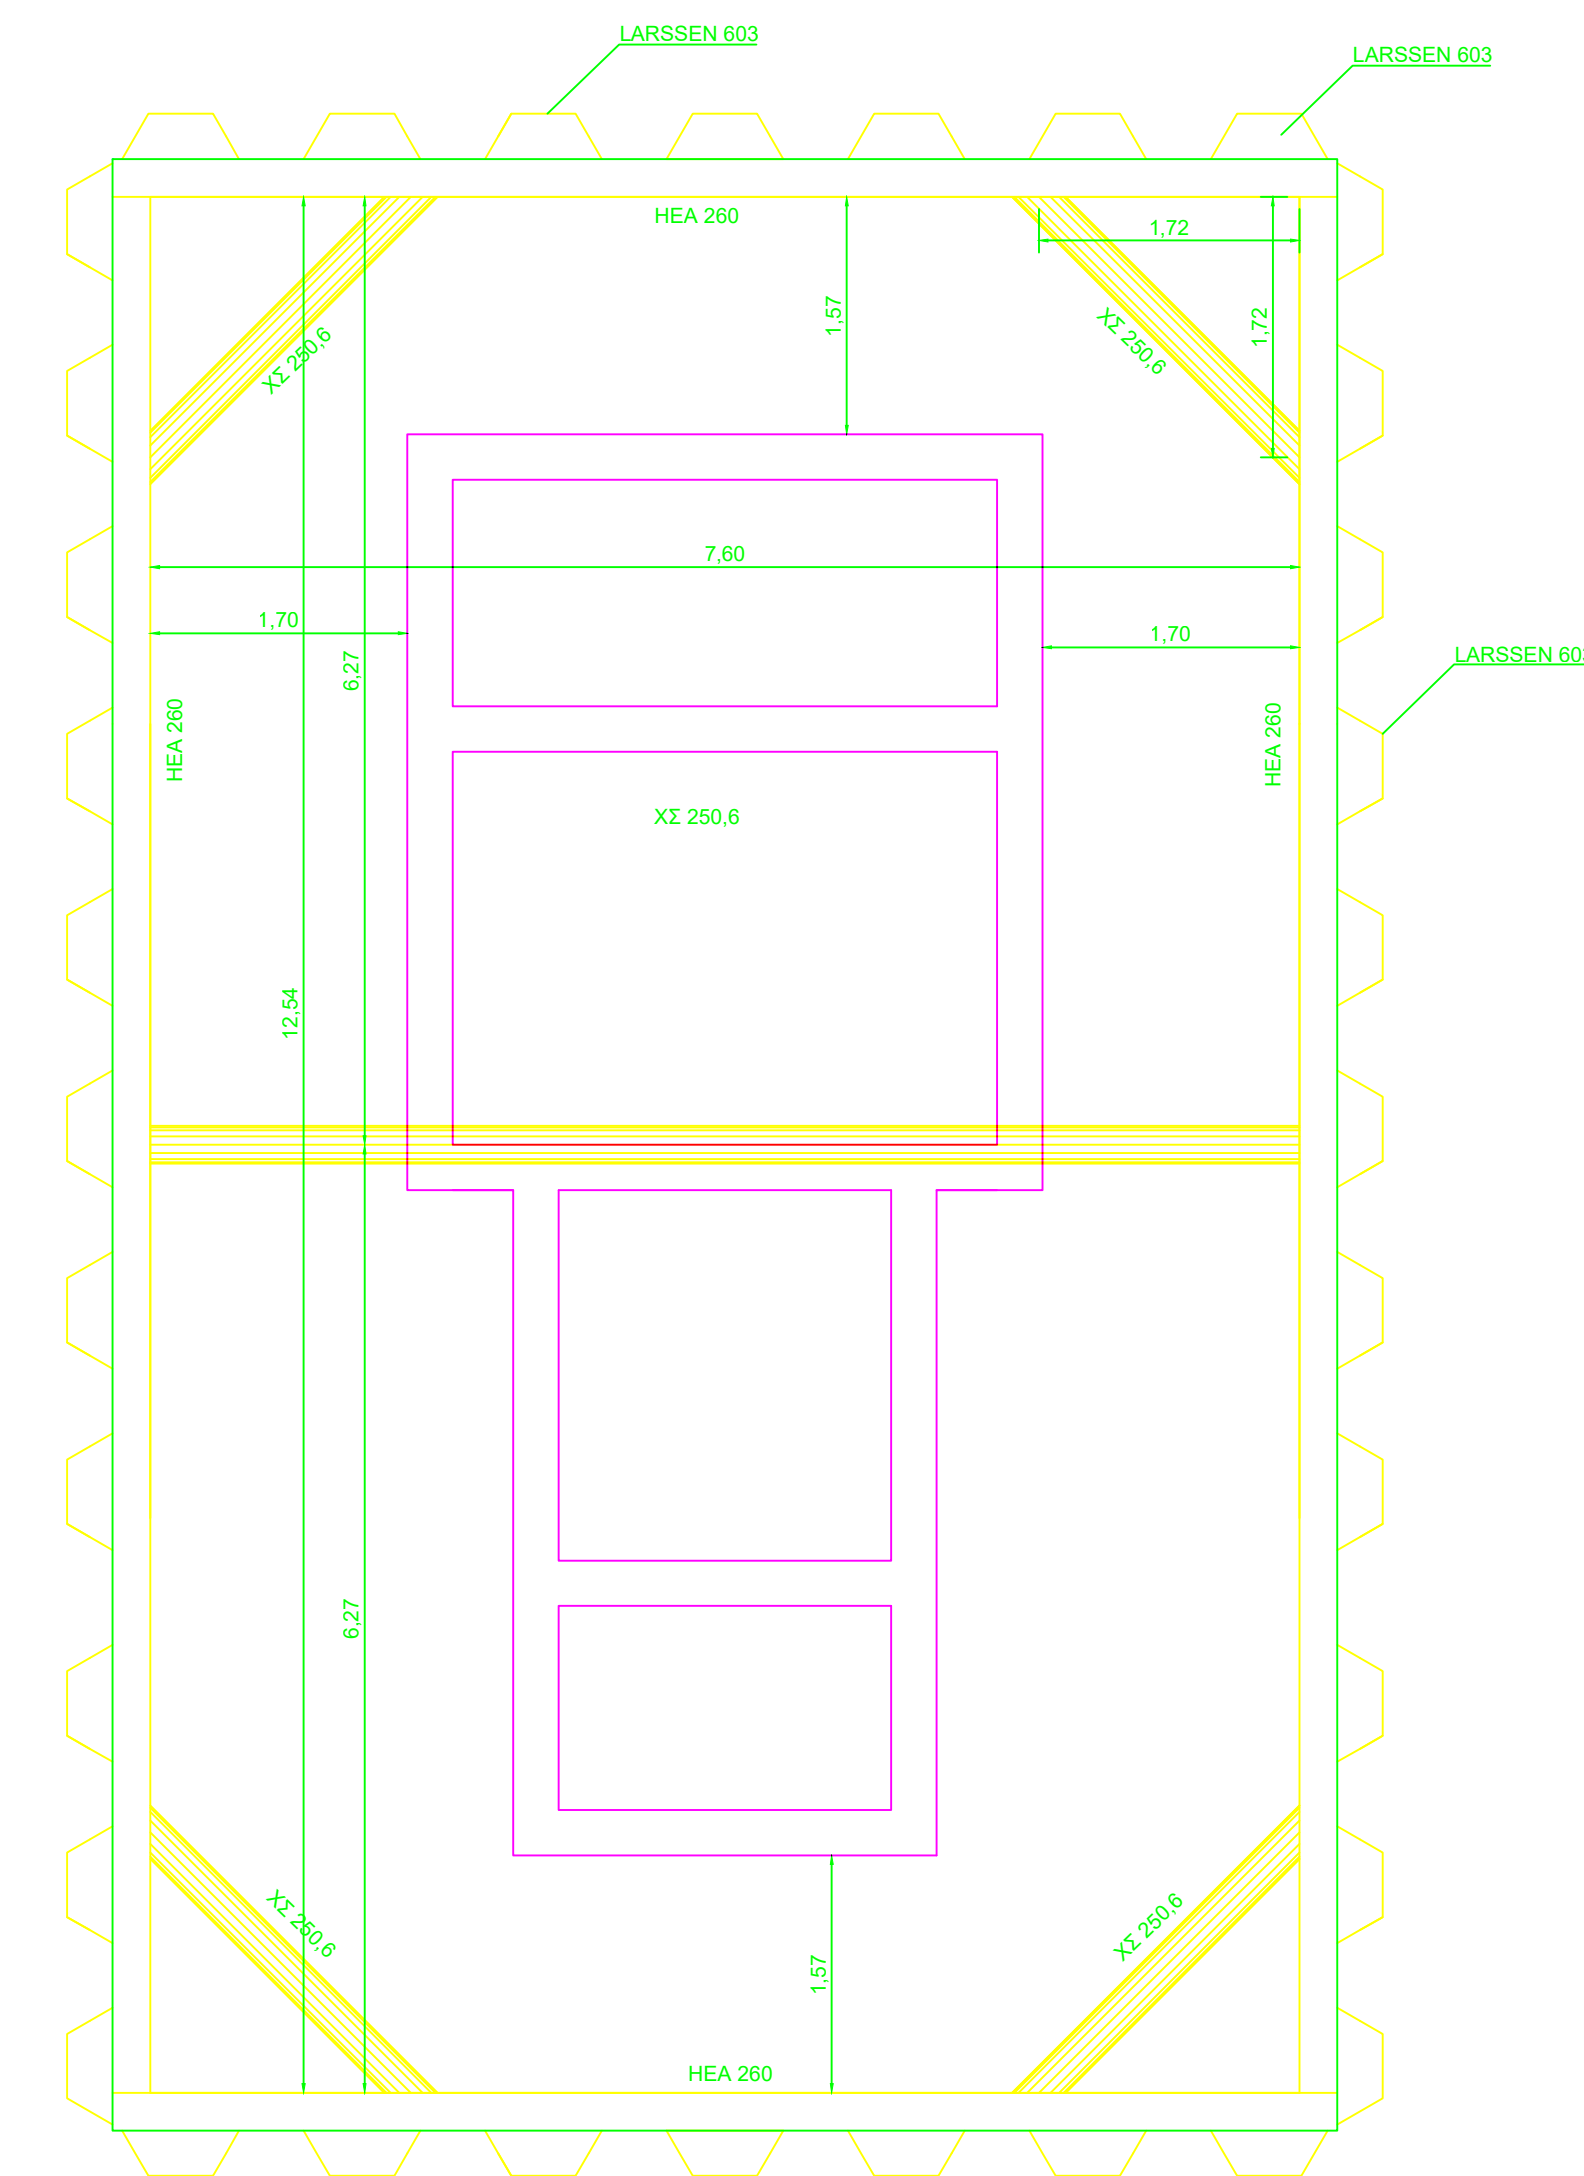

ΔΙΑΤΑΞΗ ΠΑΣΣΑΛΟΣΑΝΙΔΩΝ
ΤΟΜΗ
(Αμπελάκια)

ΔΙΑΤΑΞΗ ΠΑΣΣΑΛΟΣΑΝΙΔΩΝ
ΤΟΜΗ
(Φλαμουλάκι)

ΔΙΑΤΑΞΗ ΠΑΣΣΑΛΟΣΑΝΙΔΩΝ
ΚΑΤΩΦΗ

ΚΑΤΩΦΗ ΑΝΤΙΟΣΤΑΣΙΟΥ

ΤΟΜΗ Α-Α' ΑΝΤΙΟΣΤΑΣΙΟΥ
(Αμπελάκια)

ΤΟΜΗ Α-Α' ΑΝΤΙΟΣΤΑΣΙΟΥ
(Φλαμουλάκι)

ΛΕΠΤΟΜΕΡΕΙΑ
ΚΛΙΜΑΚΑ 1:25

ΕΡΓΟΔΟΤΗΣ:		Δ.Ε.Υ.Α ΤΡΙΚΑΛΩΝ	
ΕΡΓΟ:		ΚΑΤΑΣΚΕΥΗ ΔΙΚΤΥΟΥ ΑΚΑΘΑΡΤΩΝ ΣΤΟΥΣ ΟΙΚΙΣΜΟΥΣ ΑΜΠΕΛΑΚΙΑ ΚΑΙ ΦΛΑΜΟΥΛΑΚΙ	
ΣΤΑΔΙΟ ΜΕΛΕΤΗΣ:		ΟΡΙΣΤΙΚΗ ΜΕΛΕΤΗ	
ΑΡΙΘ. ΣΧΕΔΙΟΥ:	Θ Ε Μ Α	ΑΝΤΙΟΣΤΑΣΙΑ	
T2			
ΚΛΙΜΑΚΑ:			
1:50			
ΑΝΑΔΟΧΟΣ:	Ο ΣΥΝΤΑΞΑΣ		
ΤΡΙΚΑΛΑ ΟΚΤΩΒΡΙΟΣ 2018			
ΕΛΕΓΧΟΣ ΥΠΗΡΕΣΙΑΣ			
ΕΓΚΡΙΤΙΚΗ ΑΠΟΦΑΣΗ	ΑΡ:		