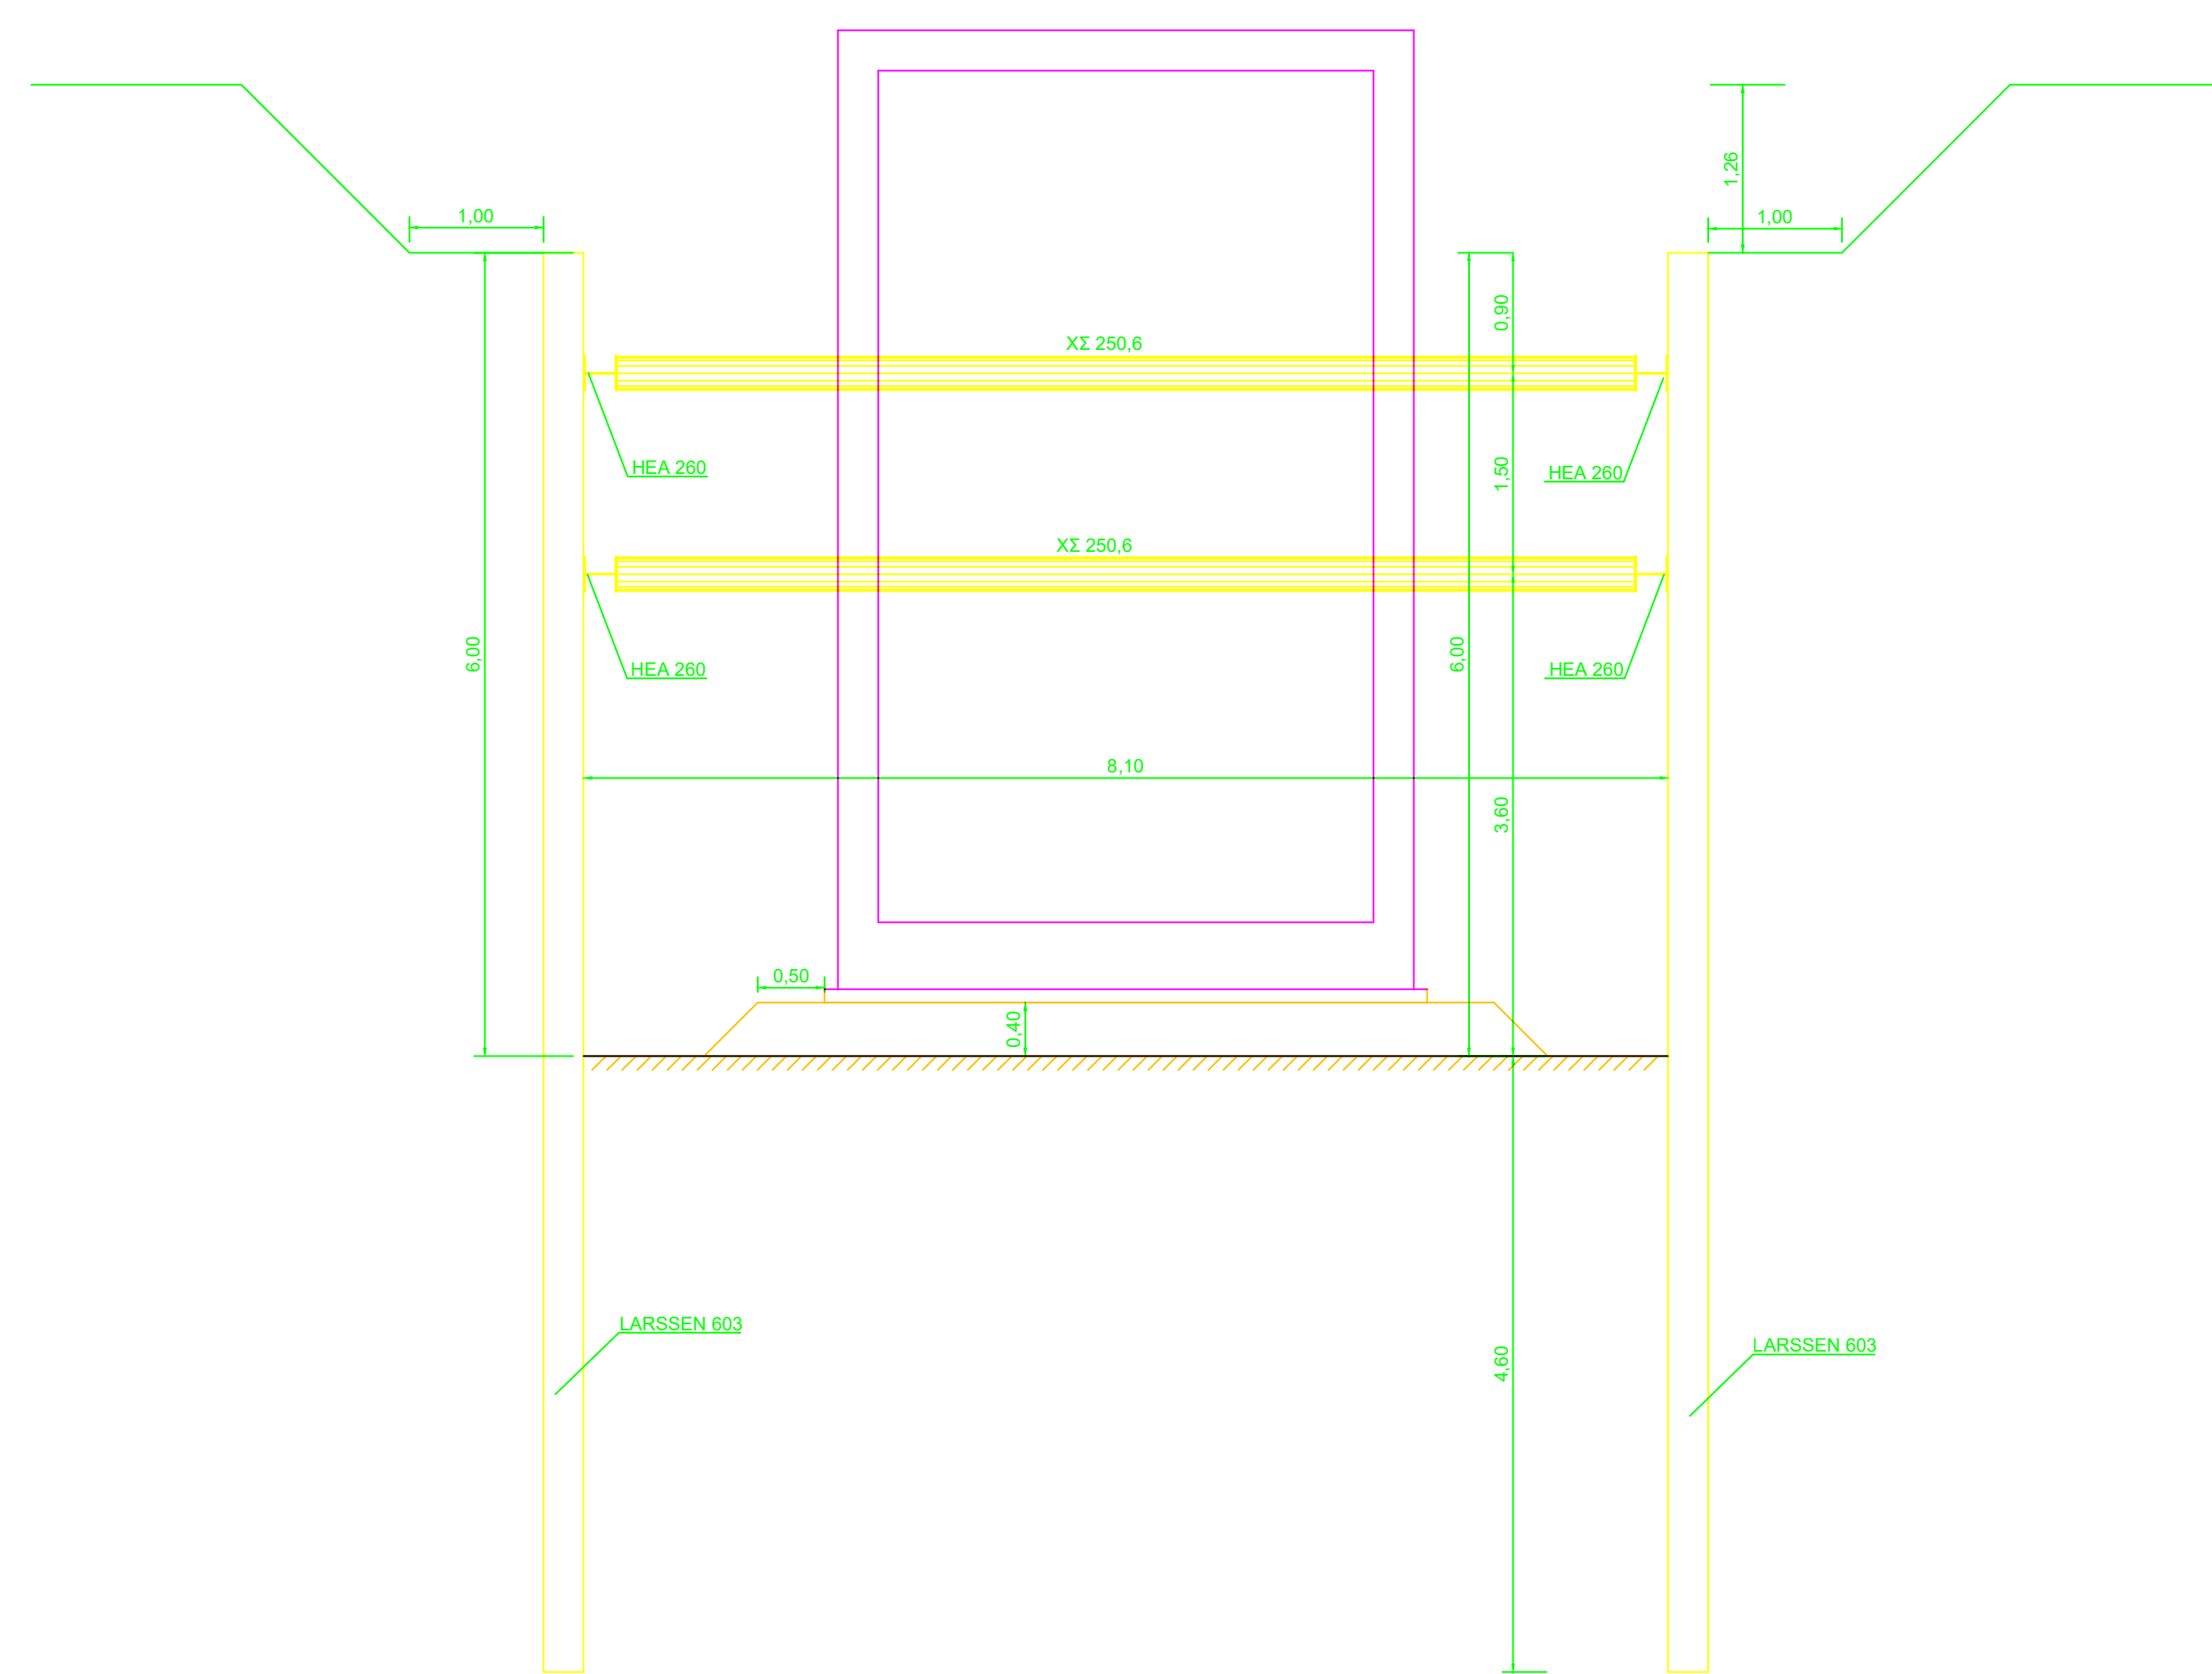

ΔΙΑΤΑΞΗ ΠΑΣΣΑΛΟΣΑΝΙΔΩΝ
ΤΟΜΗ
(Αμπελάκια)

ΔΙΑΤΑΞΗ ΠΑΣΣΑΛΟΣΑΝΙΔΩΝ
ΤΟΜΗ
(Φλαμουλάκι)

ΔΙΑΤΑΞΗ ΠΑΣΣΑΛΟΣΑΝΙΔΩΝ
ΚΑΤΩΦΗ

ΚΑΤΩΦΗ ΑΝΤΙΟΣΤΑΣΙΟΥ

ΤΟΜΗ Α-Α' ΑΝΤΙΟΣΤΑΣΙΟΥ
(Αμπελάκια)

ΤΟΜΗ Α-Α' ΑΝΤΙΟΣΤΑΣΙΟΥ
(Φλαμουλάκι)

ΛΕΠΤΟΜΕΡΕΙΑ
ΚΛΙΜΑΚΑ 1:25

ΕΡΓΟΔΟΤΗΣ:		Δ.Ε.Υ.Α ΤΡΙΚΑΛΩΝ	
ΕΡΓΟ:		ΚΑΤΑΣΚΕΥΗ ΔΙΚΤΥΟΥ ΑΚΑΘΑΡΤΩΝ ΣΤΟΥΣ ΟΙΚΙΣΜΟΥΣ ΑΜΠΕΛΑΚΙΑ ΚΑΙ ΦΛΑΜΟΥΛΑΚΙ	
ΣΤΑΔΙΟ ΜΕΛΕΤΗΣ:		ΟΡΙΣΤΙΚΗ ΜΕΛΕΤΗ	
ΑΡΙΘ. ΣΧΕΔΙΟΥ:	Θ Ε Μ Α	ΑΝΤΙΟΣΤΑΣΙΑ	
T2			
ΚΛΙΜΑΚΑ:			
1:50			
ΑΝΑΔΟΧΟΣ:	Ο ΣΥΝΤΑΞΑΣ		
ΤΡΙΚΑΛΑ ΟΚΤΩΒΡΙΟΣ 2018			
ΕΛΕΓΧΟΣ ΥΠΗΡΕΣΙΑΣ			
ΕΓΚΡΙΤΙΚΗ ΑΠΟΦΑΣΗ	ΑΡ:		