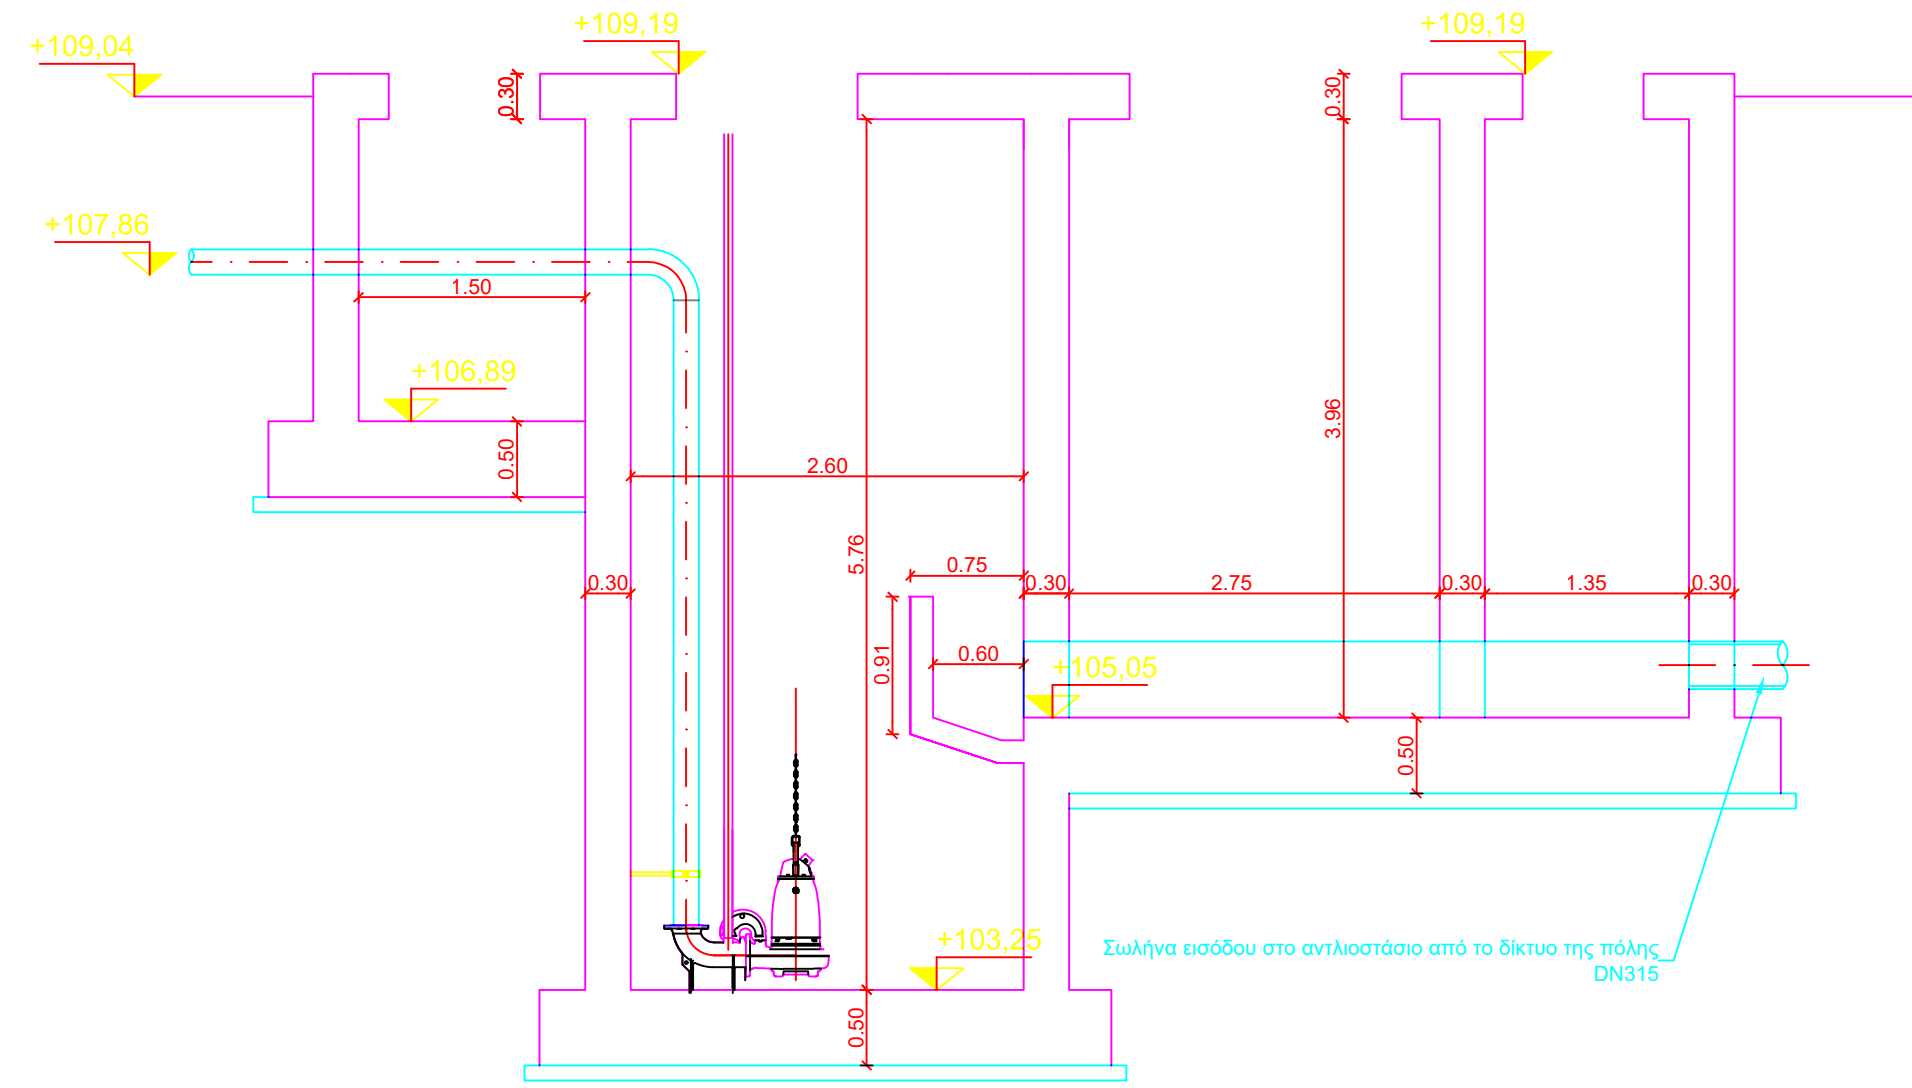

ΔΙΑΤΑΞΗ ΠΑΣΣΑΛΟΣΑΝΙΔΩΝ
ΤΟΜΗ
(Αμπελάκια)

ΔΙΑΤΑΞΗ ΠΑΣΣΑΛΟΣΑΝΙΔΩΝ
ΤΟΜΗ
(Φλαμουλάκι)

ΔΙΑΤΑΞΗ ΠΑΣΣΑΛΟΣΑΝΙΔΩΝ
ΚΑΤΩΦΗ

ΚΑΤΩΦΗ ΑΝΤΙΟΣΤΑΣΙΟΥ

ΤΟΜΗ Α-Α' ΑΝΤΙΟΣΤΑΣΙΟΥ
(Αμπελάκια)

ΤΟΜΗ Α-Α' ΑΝΤΙΟΣΤΑΣΙΟΥ
(Φλαμουλάκι)

ΛΕΠΤΟΜΕΡΕΙΑ
ΚΛΙΜΑΚΑ 1:25

ΕΡΓΟΔΟΤΗΣ:		Δ.Ε.Υ.Α ΤΡΙΚΑΛΩΝ	
ΕΡΓΟ:		ΚΑΤΑΣΚΕΥΗ ΔΙΚΤΥΟΥ ΑΚΑΘΑΡΤΩΝ ΣΤΟΥΣ ΟΙΚΙΣΜΟΥΣ ΑΜΠΕΛΑΚΙΑ ΚΑΙ ΦΛΑΜΟΥΛΑΚΙ	
ΣΤΑΔΙΟ ΜΕΛΕΤΗΣ:		ΟΡΙΣΤΙΚΗ ΜΕΛΕΤΗ	
ΑΡΙΘ. ΣΧΕΔΙΟΥ:	Θ Ε Μ Α	ΑΝΤΙΟΣΤΑΣΙΑ	
T2			
ΚΛΙΜΑΚΑ:			
1:50			
ΑΝΑΔΟΧΟΣ:	Ο ΣΥΝΤΑΞΑΣ		
ΤΡΙΚΑΛΑ ΟΚΤΩΒΡΙΟΣ 2018			
ΕΛΕΓΧΟΣ ΥΠΗΡΕΣΙΑΣ			
ΕΓΚΡΙΤΙΚΗ ΑΠΟΦΑΣΗ	ΑΡ:		